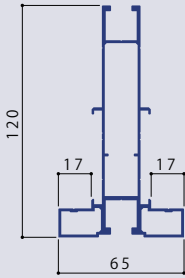

H120メインフレーム