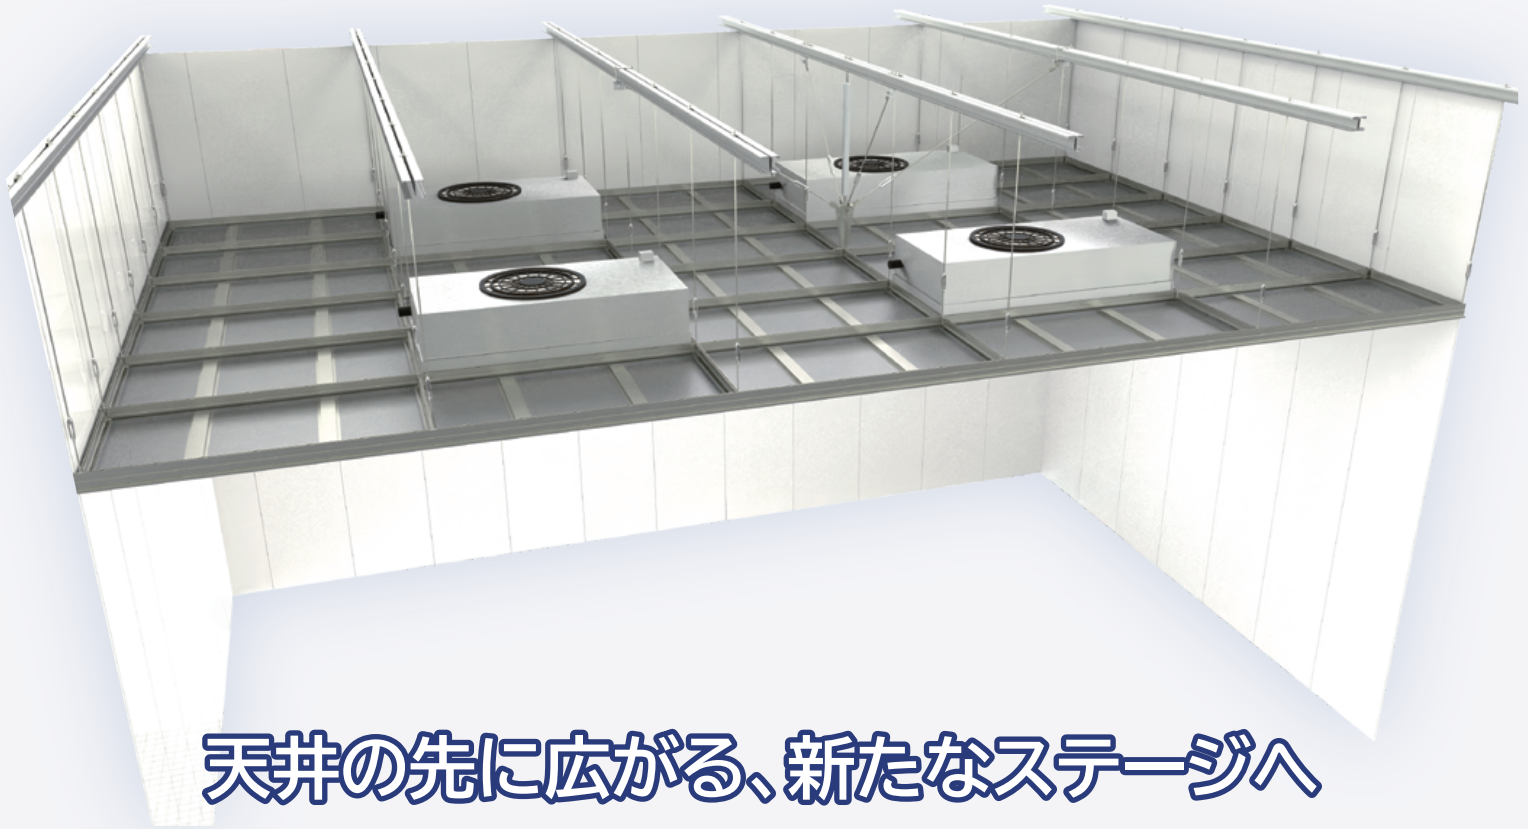

天井の先に広がる、新たなステージへ